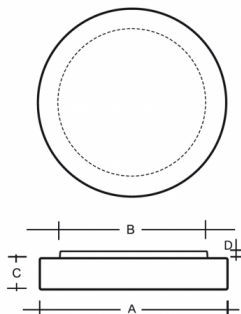

ZERO S43.14.Z500.Y

Typ: stropní a nástěnné svítidlo

Stínítko: bílé ručně fukané trojvrstvé sklo opál mat

Tělo svítidla: ocelový plech bíle lakovaný

								
E27	4x60W(max 9W LED)	500	430	90	20	O*	-	4500

Napětí: 230V

IK kód: IK01

Patice: E27

Světelný zdroj: 4x60W(max 9W LED)

A: 500 mm

B: 430 mm

C: 90 mm

D: 20 mm

Pohybový senzor: Dostupné na poptávku