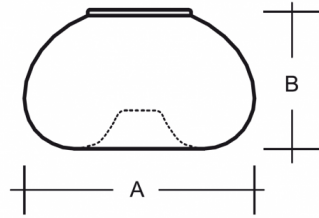

PIA S00.11.P187

Typ: Decken- und Wandleuchte

Lampenschirm: weißes, mundgeblasenes, dreischichtiges Opalglas seidenmatt

Leuchte: weiß lackiertes Stahlblech