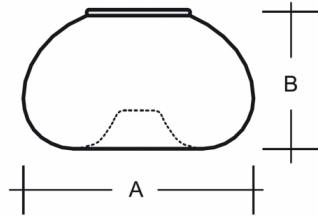

PIA S00.11.P187

Type: luminaire de plafond et mural

Abat-jour: verre blanc, soufflé de manière artisanale, à trois couches, satin opale mat

Luminaire: tôle en acier peint en blanc