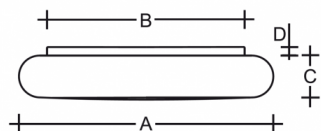

FORUM PE PS46.K1.O60.Y PE

Type: luminaire de plafond et mural
Abat-jour: polyéthylène opal PE
Luminaire: tôle en acier peint en blanc

W	K	Module luminous flux lm	Luminaire luminous flux lm	A	B	C	D	DALI 2	☺	☺	☺	☺	☺	☺
50,8	3000	6658	6120	600	460	100	20	M	O*	P*	Q*	-	-	4100

Luminaire luminous flux: 6120 lm

A: 600 mm

B: 460 mm

C: 100 mm

D: 20 mm

Dali 2: Disponible

Capteur de mouvement: Disponible sur demande

Module d'urgence: Disponible sur demande