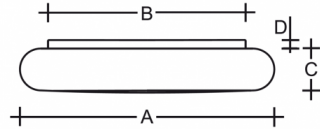

FORUM PE PS46.K2.O60.Y PE

**Type:** ceiling and wall lamp

**Lampshade:** polyethylene opal PE

**Light body:** white painted steel plate

W	K	Module luminous flux lm	Luminaire luminous flux lm	A	B	C	D	DALI 2	Motion sensor	Emergency module	Bluetooth	Track system	Weight
50,8	4000	6975	6411	600	460	100	20	M	O*	P*	Q*	-	4100

**Luminaire luminous flux:** 6411 lm

**A:** 600 mm

**B:** 460 mm

**C:** 100 mm

**D:** 20 mm

**Dali 2:** Available

**Motion sensor:** Available on inquiry

**Emergency module:** Available on inquiry