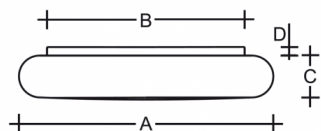

FORUM PE PS46.K2.O60.Y PE

Type: luminaire de plafond et mural
Abat-jour: polyéthylène opal PE
Luminaire: tôle en acier peint en blanc

W	K	Module luminous flux lm	Luminaire luminous flux lm	A	B	C	D	DALI 2	☺	☺	☺	☺	☺	☺
50,8	4000	6975	6411	600	460	100	20	M	O*	P*	Q*	-	-	4100

Luminaire luminous flux: 6411 lm

A: 600 mm

B: 460 mm

C: 100 mm

D: 20 mm

Dali 2: Disponible

Capteur de mouvement: Disponible sur demande

Module d'urgence: Disponible sur demande