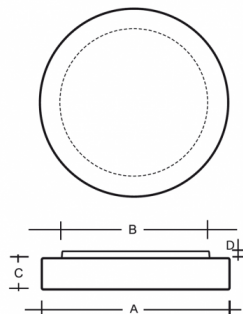

ZERO S43.K3.Z500.Y

Typ: stropní a nástěnné svítidlo

Stínítko: bílé ručně foukané trojvrstvé sklo opál mat

Těleso svítidla: ocelový plech bíle lakovaný

W	K	Světelný tok modulu lm	Světelný tok svítidla lm	A	B	C	D	DALI 2	IK01	IK08	Bluetooth	Track systém	–	–	4500
29	3000	3945	3078	500	430	90	20	M	O*	P*	Q*	–	–		4500

Světelný tok svítidla: 3078 lm

A: 500 mm

B: 430 mm

C: 90 mm

D: 20 mm

Dali 2: Dostupné

Pohybový senzor: Dostupné na poptávku

Nouzový modul: Dostupné na poptávku