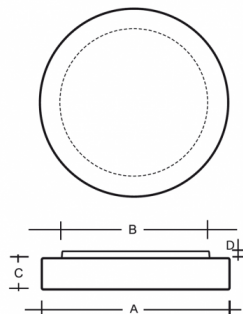

ZERO S43.K4.Z500.Y

**Typ:** stropní a nástěnné svítidlo

**Stínítko:** bílé ručně fukané trojvrstvé sklo opál mat

**Těleso svítidla:** ocelový plech bíle lakovaný

W	K	Světelný tok modulu lm	Světelný tok svítidla lm	A	B	C	D	DALI 2	IK01	IK08	Bluetooth	Track systém	–	–	4500
29	4000	4133	3225	500	430	90	20	M	O*	P*	Q*	–	–		4500

**Světelný tok svítidla:** 3225 lm

**A:** 500 mm

**B:** 430 mm

**C:** 90 mm

**D:** 20 mm

**Dali 2:** Dostupné

**Pohybový senzor:** Dostupné na poptávku

**Nouzový modul:** Dostupné na poptávku