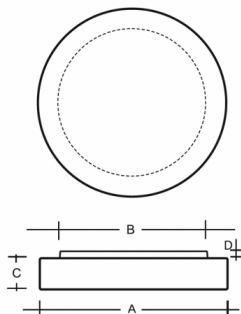

ZERO S46.K4.Z600.Y

Type: luminaire de plafond et mural

Abat-jour: verre blanc, soufflé de manière artisanale, à trois couches, satin opale mat

Luminaire: tôle en acier peint en blanc

W	K	Module luminous flux lm	Luminaire luminous flux lm	A	B	C	D	DALI 2	IK10	IK15	Bluetooth	Emergency	Weight
37,4	4000	5301	4132	600	460	100	20	M	O*	P*	Q*	-	7000

Luminaire luminous flux: 4132 lm

A: 600 mm

B: 460 mm

C: 100 mm

D: 20 mm

Dali 2: Disponible

Capteur de mouvement: Disponible sur demande

Module d'urgence: Disponible sur demande