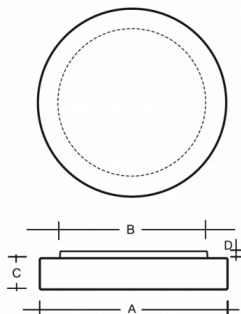

ZERO S34.K1.Z415.Y

**Type:** luminaire de plafond et mural

**Abat-jour:** verre blanc, soufflé de manière artisanale, à trois couches, satin opale mat

**Luminaire:** tôle en acier peint en blanc

W	K	Module luminous flux lm	Luminaire luminous flux lm	A	B	C	D	DALI 2	IK01	IK08	Bluetooth	Emergency	Weight
36	3000	4448	3467	415	342	80	20	M	O*	P*	Q*	-	4100

**Luminaire luminous flux:** 3467 lm

**A:** 415 mm

**B:** 342 mm

**C:** 80 mm

**D:** 20 mm

**Dali 2:** Disponible

**Capteur de mouvement:** Disponible sur demande

**Module d'urgence:** Disponible sur demande