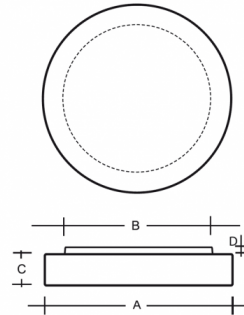

ZERO S46.K1.Z600.Y

**Typ:** stropní a nástěnné svítidlo

**Stínítko:** bílé ručně foukané trojvrstvé sklo opál mat

**Těleso svítidla:** ocelový plech bíle lakovaný

W	K	Světelný tok modulu lm	Světelný tok svítidla lm	A	B	C	D	DALI 2	☺	☺	☺	☺	☺	☺
50,8	3000	6658	5188	600	460	100	20	M	O*	P*	Q*	-	-	7000

**Světelný tok svítidla:** 5188 lm

**A:** 600 mm

**B:** 460 mm

**C:** 100 mm

**D:** 20 mm

**Dali 2:** Dostupné

**Pohybový senzor:** Dostupné na poptávku

**Nouzový modul:** Dostupné na poptávku