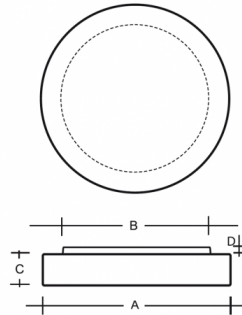

ZERO S46.K1.Z600.Y

**Type:** luminaire de plafond et mural

**Abat-jour:** verre blanc, soufflé de manière artisanale, à trois couches, satin opale mat

**Luminaire:** tôle en acier peint en blanc

W	K	Module luminous flux lm	Luminaire luminous flux lm	A	B	C	D	DALI 2	IK10	IK15	Bluetooth	Emergency	Weight
50,8	3000	6658	5188	600	460	100	20	M	O*	P*	Q*	-	7000

**Luminaire luminous flux:** 5188 lm

**A:** 600 mm

**B:** 460 mm

**C:** 100 mm

**D:** 20 mm

**Dali 2:** Disponible

**Capteur de mouvement:** Disponible sur demande

**Module d'urgence:** Disponible sur demande