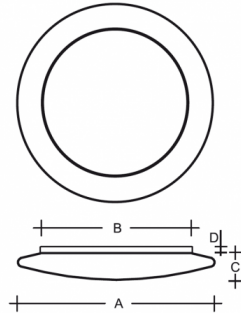

RONDO S34.K1.R550.Y

Typ: Decken- und Wandleuchte

Lampenschirm: weißes, mundgeblasenes, dreischichtiges Opalglas seidenmatt

Leuchte: weiß lackiertes Stahlblech

W	K	Module luminous flux lm	Luminaire luminous flux lm	A	B	C	D	DALI 2	IK01	IK08	Bluetooth	Track-System	Sádrokarton	Gewicht
36	3000	4448	3021	550	342	76	20	M	-	-	Q*	-	-	6000

Luminaire luminous flux: 3021 lm

A: 550 mm

B: 342 mm

C: 76 mm

D: 20 mm

Dali 2: Verfügbar

Bewegungsmelder: Nicht Verfügbar

Notlichtmodul: Nicht Verfügbar