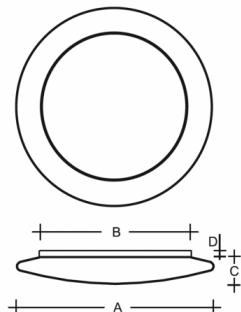

RONDO S34.K1.R550.Y

Type: luminaire de plafond et mural

Abat-jour: verre blanc, soufflé de manière artisanale, à trois couches, satin opale mat

Luminaire: tôle en acier peint en blanc

W	K	Module luminous flux lm	Luminaire luminous flux lm	A	B	C	D	DALI 2	IK	Emergency	Bluetooth	Emergency	Weight
36	3000	4448	3021	550	342	76	20	M	-	-	Q*	-	6000

Luminaire luminous flux: 3021 lm

A: 550 mm

B: 342 mm

C: 76 mm

D: 20 mm

Dali 2: Disponible

Capteur de mouvement: Non disponible

Module d'urgence: Non disponible