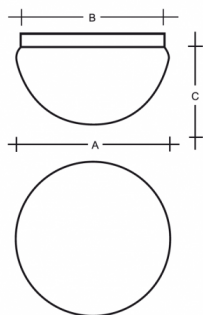

LEDA S24.L1.JS28.Y

Type: luminaire de plafond et mural, type S37.xxx seulement en version de plafond

Abat-jour: verre blanc, soufflé de manière artisanale, à trois couches, satin opale mat

Luminaire: tôle en acier peint en blanc

Could be combined with metal ring in white, chrome, brass or stainless steel.

W	K	Module luminous flux lm	Luminaire luminous flux lm	A	B	C	DALI 2	☒	☒	☒	☒	☒	☒	☒
16,2	3000	2372	1288	280	240	170	M	O*	-	Q*	-	-	-	2000