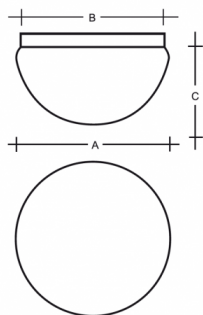

LEDA S24.L2.JS28.Y

**Type:** luminaire de plafond et mural, type S37.xxx seulement en version de plafond

**Abat-jour:** verre blanc, soufflé de manière artisanale, à trois couches, satin opale mat

**Luminaire:** tôle en acier peint en blanc

Could be combined with metal ring in white, chrome, brass or stainless steel.

W	K	Module luminous flux lm	Luminaire luminous flux lm	A	B	C	DALI 2	☒	☒	☒	☒	☒	☒	☒
16,2	4000	2564	1441	280	240	170	M	O*	-	Q*	-	-	-	2000

**Module luminous flux:** 2564 lm

**Luminaire luminous flux:** 1441 lm

**A:** 280 mm

**B:** 240 mm

**C:** 170 mm

**Dali 2:** Disponible

**Capteur de mouvement:** Disponible sur demande

**Module d'urgence:** Non disponible