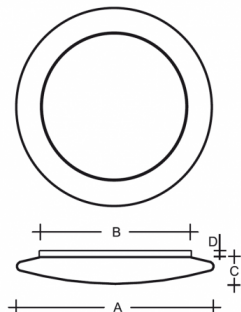

RONDO S34.K2.R550.Y

Typ: stropní a nástěnné svítidlo

Stínítko: bílé ručně foukané trojvrstvé sklo opál mat

Tělo svítidla: ocelový plech bíle lakovaný

W	K	Světelný tok modulu lm	Světelný tok svítidla lm	A	B	C	D	DALI 2	IK	IP	Bluetooth	Emergency	Weight
36	4000	4659	3164	550	342	76	20	M	-	-	Q*	-	6000

Světelný tok svítidla: 3164 lm

A: 550 mm

B: 342 mm

C: 76 mm

D: 20 mm

Dali 2: Dostupné

Pohybový senzor: Nedostupné

Nouzový modul: Nedostupné