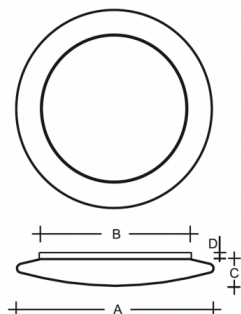

## RONDO S34.K2.R550.Y

**Typ:** Decken- und Wandleuchte

**Lampenschirm:** weißes, mundgeblasenes, dreischichtiges Opalglas seidenmatt

**Leuchte:** weiß lackiertes Stahlblech

W	K	Module luminous flux lm	Luminaire luminous flux lm	A	B	C	D	DALI 2	☺	☺	✱	☰	🛒	
36	4000	4659	3164	550	342	76	20	M	-	-	Q*	-	-	6000

**Luminaire luminous flux:** 3164 lm

**A:** 550 mm

**B:** 342 mm

**C:** 76 mm

**D:** 20 mm

**Dali 2:** Verfügbar

**Bewegungsmelder:** Nicht Verfügbar

**Notlichtmodul:** Nicht Verfügbar