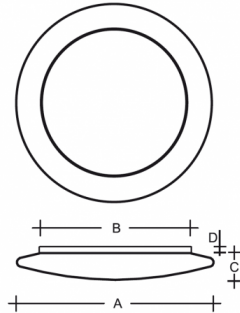

**RONDO S34.K2.R550.Y**

**Type:** luminaire de plafond et mural

**Abat-jour:** verre blanc, soufflé de manière artisanale, à trois couches, satin opale mat

**Luminaire:** tôle en acier peint en blanc

W	K	Module luminous flux lm	Luminaire luminous flux lm	A	B	C	D	DALI 2	IK01	IK02	Bluetooth	Emergency	Weight
36	4000	4659	3164	550	342	76	20	M	-	-	Q*	-	6000

**Luminaire luminous flux:** 3164 lm

**A:** 550 mm

**B:** 342 mm

**C:** 76 mm

**D:** 20 mm

**Dali 2:** Disponible

**Capteur de mouvement:** Non disponible

**Module d'urgence:** Non disponible