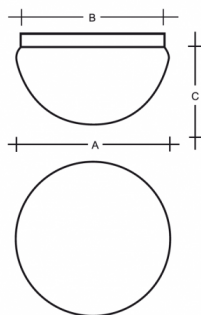

LEDA S37.L1.JS41.Y

Typ: Decken- und Wandleuchte, Typ S37.xxx nur als Deckenleuchte

Lampenschirm: weißes, mundgeblasenes, dreischichtiges Opalglas seidenmatt

Leuchte: weiß lackiertes Stahlblech

Kombinierbar mit Metallring in Weiß, Chrom, Messing oder Edelstahl.

Luminaire luminous flux: 2559 lm

A: 415 mm

B: 370 mm

C: 235 mm

Dali 2: Verfügbar

Bewegungsmelder: Verfügbar auf Anfrage

Notlichtmodul: Verfügbar auf Anfrage

Bluetooth-Steuerung: Verfügbar auf Anfrage