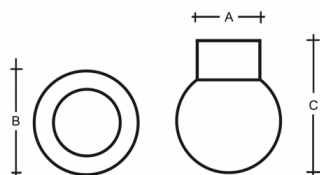

ALFA IP44 P7.11.115.XY

Typ: stropní a nástěnné svítidlo

Stínítko: bílé ručně foukané trojvrstvé sklo opál mat

Těleso svítidla: ocelový plech lakovaný RAL 9003 (.60) nebo nerez (.83)

		A	B	C			
E14	1x40W(max 5W LED)	73	115	148	-	-	900

Napětí: 230V

IK kód: IK01

Patice: E14

Světelný zdroj: 1x40W(max 5W LED)

A: 73 mm

B: 115 mm

C: 148 mm

Pohybový senzor: Nedostupné

Track systém: Nedostupné

Hmotnost: 900 g

Lucis P7.11.115.X ALFA / LDC (Polar)

Luminaire: Lucis P7.11.115.X ALFA
Lamps: 1 x Osram B CL 40W E14