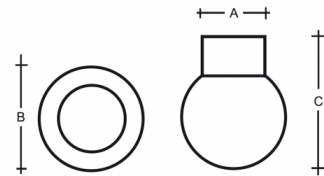

ALFA IP44 P7.11.115.XY

Type: luminaire de plafond et mural

Abat-jour: verre blanc, soufflé de manière artisanale, à trois couches, satin opale mat

Luminaire: acier laqué RAL 9003 (.60) ou inox (.83)