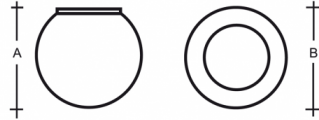

ALFA S00.11.115.X

Typ: stropní a nástěnné svítidlo

Stínítko: bílé ručně foukané trojvrstvé sklo opál mat

Těleso svítidla: ocelový plech lakovaný RAL 9003 (.60) nebo RAL 9005 (.61)