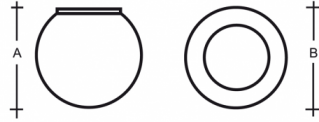

ALFA S00.11.115.X

Typ: Decken- und Wandleuchte

Lampenschirm: weißes, mundgeblasenes, dreischichtiges Opalglas seidenmatt

Leuchte: lackiertes Stahlblech RAL 9003 (.60) oder RAL 9005 (.61)