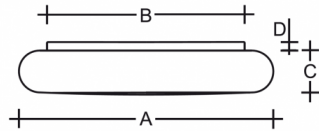

FORUM S34.14.042.Y

Typ: stropní a nástěnné svítidlo

Stínítko: bílé ručně fukané trojvrstvé sklo opál mat

Těleso svítidla: ocelový plech bíle lakovaný

		A	B	C	D			
E27	4x40W(max 5W LED)	415	340	80	20	O*	-	4000

Napětí: 230V

IK kód: IK01

Patice: E27

Světelný zdroj: 4x40W(max 5W LED)

A: 415 mm

B: 340 mm

C: 80 mm

D: 20 mm

Pohybový senzor: Dostupné na poptávku

Track systém: Nedostupné

Hmotnost: 4000 g