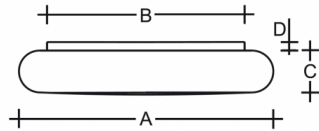

FORUM S43.14.050.Y

Typ: Decken- und Wandleuchte

Lampenschirm: weißes, mundgeblasenes, dreischichtiges Opalglas seidenmatt

Leuchte: weiß lackiertes Stahlblech

		A	B	C	D			
E27	4x60W(max 9W LED)	500	430	90	20	O*	-	4500

Spannung: 230V

IK Code: IK01

Fassung: E27

Leuchtmittel: 4x60W(max 9W LED)

A: 500 mm

B: 430 mm

C: 90 mm

D: 20 mm