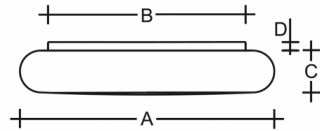

FORUM S46.15.060.Y

Typ: Decken- und Wandleuchte

Lampenschirm: weißes, mundgeblasenes, dreischichtiges Opalglas seidenmatt

Leuchte: weiß lackiertes Stahlblech

		A	B	C	D			
E27	5x60W(max 9W LED)	600	460	100	20	O*	-	7500

Spannung: 230V

IK Code: IK01

Fassung: E27

Leuchtmittel: 5x60W(max 9W LED)

A: 600 mm

B: 460 mm

C: 100 mm

D: 20 mm