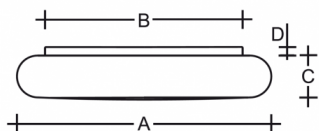

FORUM S34.K1.042.Y

Typ: stropní a nástěnné svítidlo

Stínítko: bílé ručně foukané trojvrstvé sklo opál mat

Těleso svítidla: ocelový plech bíle lakovaný

W	K	Světelný tok modulu lm	Světelný tok svítidla lm	A	B	C	D	DALI 2	IK01	IK08	Bluetooth	Track	Weight	
36,1	3000	4448	3426	415	340	80	20	M	O*	P*	Q*	-	-	4000

Světelný tok svítidla: 3426 lm

A: 415 mm

B: 340 mm

C: 80 mm

D: 20 mm

Dali 2: Dostupné

Pohybový senzor: Dostupné na poptávku

Nouzový modul: Dostupné na poptávku