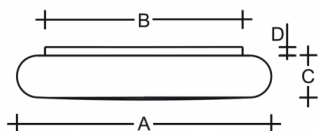

FORUM S34.K1.042.Y

Type: luminaire de plafond et mural

Abat-jour: verre blanc, soufflé de manière artisanale, à trois couches, satin opale mat

Luminaire: tôle en acier peint en blanc

W	K	Module luminous flux lm	Luminaire luminous flux lm	A	B	C	D	DALI 2	IK 08	IK 10	Bluetooth	Emergency	Weight
36,1	3000	4448	3426	415	340	80	20	M	O*	P*	Q*	-	4000

Luminaire luminous flux: 3426 lm

A: 415 mm

B: 340 mm

C: 80 mm

D: 20 mm

Dali 2: Disponible

Capteur de mouvement: Disponible sur demande

Module d'urgence: Disponible sur demande