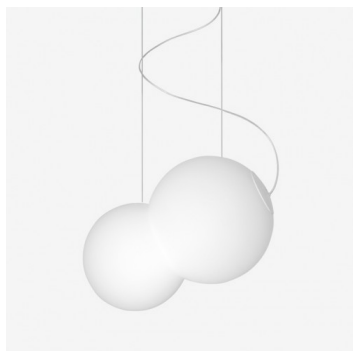

BAUBAU ZL2.11.B340.Y

Typ: závěsné svítidlo

Stínítko: bílé ručně fukané trojvrstvé sklo opál mat

Kovové části: ocelový plech bíle lakovaný

Závěs: lankový s transparentním kabelem

							
E27	1x60W(max 9W LED)	340	260	2000	-	R*	3200

Napětí: 230V

IK kód: IK01

Patice: E27

Světelný zdroj: 1x60W(max 9W LED)

A: 340 mm

B: 260 mm

C: 2000 mm

Pohybový senzor: Nedostupné