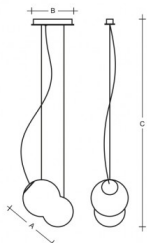

BAUBAU ZL2.11.B340.Y

Typ: závěsné svítidlo

Stínítko: bílé ručně fukané trojvrstvé sklo opál mat

Kovové části: ocelový plech bíle lakovaný

Závěs: lankový s transparentním kabelem

							
E27	1x60W(max 9W LED)	340	260	2000	-	R*	3200

Napětí: 230V

IK kód: IK01

Patice: E27

Světelný zdroj: 1x60W(max 9W LED)

A: 340 mm

B: 260 mm

C: 2000 mm

Pohybový senzor: Nedostupné

Track systém: Dostupné na poptávku

Hmotnost: 3200 g