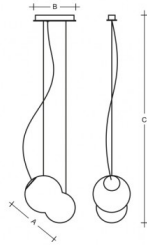

BAUBAU ZL2.11.B340.Y

Type: luminaire suspendu

Abat-jour: verre blanc, soufflé de manière artisanale, à trois couches, satin opale mat

Les pièces métalliques: tôle en acier peint en blanc

Suspension: câbles d'acier avec câble transparent

		A	B	C			
E27	1x60W(max 9W LED)	340	260	2000	-	R*	3200

Tension: 230V

IK code: IK01

Douille: E27

Lampe: 1x60W(max 9W LED)

A: 340 mm

B: 260 mm

C: 2000 mm

Capteur de mouvement: Non disponible

Track system: Disponible sur demande

Poids: 3200 g