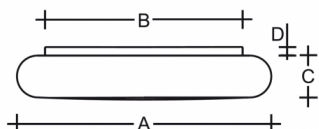

FORUM S43.K1.050.Y

Typ: Decken- und Wandleuchte

Lampenschirm: weißes, mundgeblasenes, dreischichtiges Opalglas seidenmatt

Leuchte: weiß lackiertes Stahlblech

W	K	Module luminous flux lm	Luminaire luminous flux lm	A	B	C	D	DALI 2	IK01	IP40	Bluetooth	Emergency	Weight
44,5	3000	5810	4471	500	430	90	20	M	O*	P*	Q*	-	4500

Luminaire luminous flux: 4471 lm

A: 500 mm

B: 430 mm

C: 90 mm

D: 20 mm

Dali 2: Verfügbar

Bewegungsmelder: Verfügbar auf Anfrage

Notlichtmodul: Verfügbar auf Anfrage