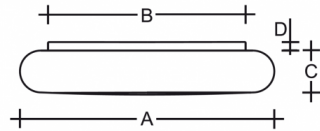

FORUM S43.K1.050.Y

Type: luminaire de plafond et mural

Abat-jour: verre blanc, soufflé de manière artisanale, à trois couches, satin opale mat

Luminaire: tôle en acier peint en blanc

W	K	Module luminous flux lm	Luminaire luminous flux lm	A	B	C	D	DALI 2	IK 08	IK 10	Bluetooth	Emergency	Weight
44,5	3000	5810	4471	500	430	90	20	M	O*	P*	Q*	-	4500

Luminaire luminous flux: 4471 lm

A: 500 mm

B: 430 mm

C: 90 mm

D: 20 mm

Dali 2: Disponible

Capteur de mouvement: Disponible sur demande

Module d'urgence: Disponible sur demande