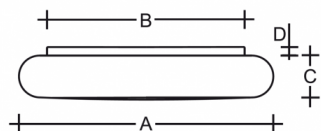

FORUM S43.K2.050.Y

Type: luminaire de plafond et mural

Abat-jour: verre blanc, soufflé de manière artisanale, à trois couches, satin opale mat

Luminaire: tôle en acier peint en blanc

W	K	Module luminous flux lm	Luminaire luminous flux lm	A	B	C	D	DALI 2	IK 10	IK 10	Bluetooth	Emergency	Weight
44,5	4000	6087	4684	500	430	90	20	M	O*	P*	Q*	-	4500

Luminaire luminous flux: 4684 lm

A: 500 mm

B: 430 mm

C: 90 mm

D: 20 mm

Dali 2: Disponible

Capteur de mouvement: Disponible sur demande

Module d'urgence: Disponible sur demande