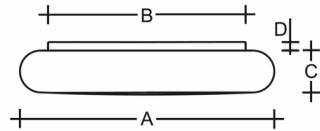

FORUM S46.K1.060.Y

**Type:** luminaire de plafond et mural

**Abat-jour:** verre blanc, soufflé de manière artisanale, à trois couches, satin opale mat

**Luminaire:** tôle en acier peint en blanc

W	K	Module luminous flux lm	Luminaire luminous flux lm	A	B	C	D	DALI 2	IK 10	IK 10	BT	U			Poids
50,8	3000	6658	5125	600	460	100	20	M	O*	P*	Q*	-	-		7500

**Luminaire luminous flux:** 5125 lm

**A:** 600 mm

**B:** 460 mm

**C:** 100 mm

**D:** 20 mm

**Dali 2:** Disponible

**Capteur de mouvement:** Disponible sur demande

**Module d'urgence:** Disponible sur demande