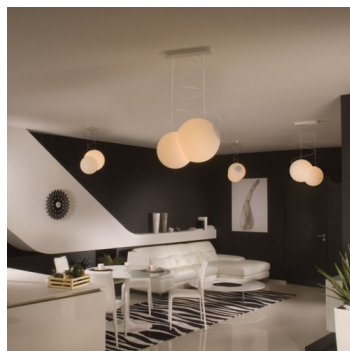

BAUBAU ZL2.11.B480.Y

Typ: závěsné svítidlo

Stínítko: bílé ručně fukané trojvrstvé sklo opál mat

Kovové části: ocelový plech bíle lakovaný

Závěs: lankový s transparentním kabelem

		A	B	C			
E27	1x100W(max 13W LED)	480	360	2000	-	R*	6400