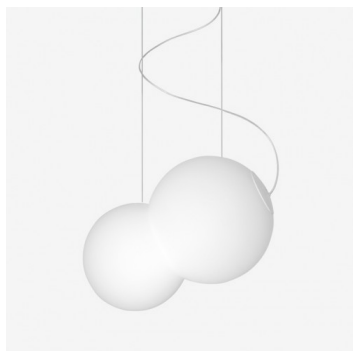

BAUBAU ZL2.11.B480.Y

Typ: závěsné svítidlo

Stínítko: bílé ručně fukané trojvrstvé sklo opál mat

Kovové části: ocelový plech bíle lakovaný

Závěs: lankový s transparentním kabelem

		A	B	C			
E27	1x100W(max 13W LED)	480	360	2000	-	R*	6400

Napětí: 230V

IK kód: IK01

Patice: E27

Světelný zdroj: 1x100W(max 13W LED)

A: 480 mm

B: 360 mm

C: 2000 mm

Pohybový senzor: Nedostupné