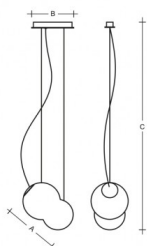

BAUBAU ZL2.11.B480.Y

Typ: závěsné svítidlo

Stínítko: bílé ručně fukané trojvrstvé sklo opál mat

Kovové části: ocelový plech bíle lakovaný

Závěs: lankový s transparentním kabelem

		A	B	C			
E27	1x100W(max 13W LED)	480	360	2000	-	R*	6400

Napětí: 230V

IK kód: IK01

Patice: E27

Světelný zdroj: 1x100W(max 13W LED)

A: 480 mm

B: 360 mm

C: 2000 mm

Pohybový senzor: Nedostupné

Track systém: Dostupné na poptávku

Hmotnost: 6400 g