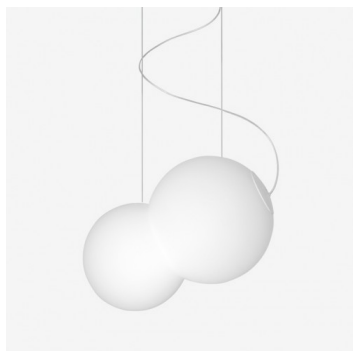

BAUBAU ZL2.11.B480.Y

Typ: Pendelleuchte

Lampenschirm: weißes, mundgeblasenes, dreischichtiges Opalglas seidenmatt

Metallteile: weiß lackiertes Stahlblech

Federung: Seilaufhängung mit transparentem Kabel

		A	B	C			
E27	1x100W(max 13W LED)	480	360	2000	-	R*	6400

Spannung: 230V

IK Code: IK01

Fassung: E27

Leuchtmittel: 1x100W(max 13W LED)

A: 480 mm

B: 360 mm

C: 2000 mm

Bewegungsmelder: Nicht Verfügbar

Track-System: Verfügbar auf Anfrage

Gewicht: 6400 g