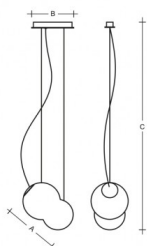

BAUBAU ZL2.11.B480.Y

Typ: Pendelleuchte

Lampenschirm: weißes, mundgeblasenes, dreischichtiges Opalglas seidenmatt

Metallteile: weiß lackiertes Stahlblech

Federung: Seilaufhängung mit transparentem Kabel

		A	B	C			
E27	1x100W(max 13W LED)	480	360	2000	-	R*	6400

Spannung: 230V

IK Code: IK01

Fassung: E27

Leuchtmittel: 1x100W(max 13W LED)

A: 480 mm

B: 360 mm

C: 2000 mm

Bewegungsmelder: Nicht Verfügbar

Track-System: Verfügbar auf Anfrage

Gewicht: 6400 g