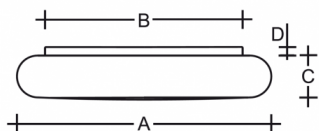

FORUM S46.K2.O60.Y

Typ: Decken- und Wandleuchte

Lampenschirm: weißes, mundgeblasenes, dreischichtiges Opalglas seidenmatt

Leuchte: weiß lackiertes Stahlblech

W	K	Module luminous flux lm	Luminaire luminous flux lm	A	B	C	D	DALI 2	IK01	IP40	Q*	—	—	7500
50,8	4000	6975	5369	600	460	100	20	M	O*	P*	Q*	—	—	7500

Luminaire luminous flux: 5369 lm

A: 600 mm

B: 460 mm

C: 100 mm

D: 20 mm

Dali 2: Verfügbar

Bewegungsmelder: Verfügbar auf Anfrage

Notlichtmodul: Verfügbar auf Anfrage