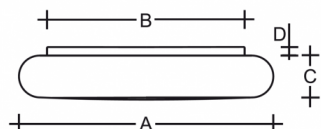

FORUM S46.K2.O60.Y

Type: luminaire de plafond et mural

Abat-jour: verre blanc, soufflé de manière artisanale, à trois couches, satin opale mat

Luminaire: tôle en acier peint en blanc

W	K	Module luminous flux lm	Luminaire luminous flux lm	A	B	C	D	DALI 2	IK 10	IK 08	BT	U			Poids
50,8	4000	6975	5369	600	460	100	20	M	O*	P*	Q*	-	-		7500

Luminaire luminous flux: 5369 lm

A: 600 mm

B: 460 mm

C: 100 mm

D: 20 mm

Dali 2: Disponible

Capteur de mouvement: Disponible sur demande

Module d'urgence: Disponible sur demande