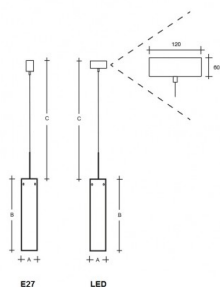

MAIA A ZK.11.M380.Y

Typ: Pendelleuchte

Lampenschirm: weißes, mundgeblasenes, dreischichtiges Opalglas seidenmatt

Metallteile: weiß lackiertes Stahlblech

Federung: weißes Kabel

Der Treiber der Leuchte befindet sich in der Deckenrosette (LED Version).

		A	B	C			
E27	1x60W(max 9W LED)	80	300	1500	-	R*	D* 1400

Lucis ZK.11.M380 MAIA / LDC (Polar)

Spannung: 230V

IK Code: IK01

Fassung: E27

Leuchtmittel: 1x60W(max 9W LED)

A: 80 mm

B: 300 mm

C: 1500 mm

Bewegungsmelder: Nicht Verfügbar

Track-System: Verfügbar auf Anfrage

Sádrokarton: Verfügbar auf Anfrage

Gewicht: 1400 g