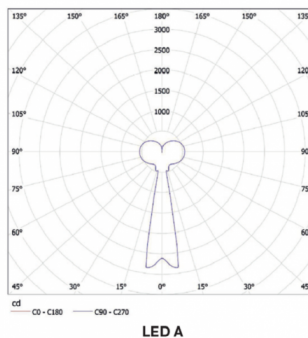

MAIA A ZK.11.M380.Y

Typ: Pendelleuchte

Lampenschirm: weißes, mundgeblasenes, dreischichtiges Opalglas seidenmatt

Metallteile: weiß lackiertes Stahlblech

Federung: weißes Kabel

Der Treiber der Leuchte befindet sich in der Deckenrosette (LED Version).

		A	B	C			
E27	1x60W(max 9W LED)	80	300	1500	-	R*	D* 1400

Lucis ZK.11.M380 MAIA / LDC (Polar)

Spannung: 230V

IK Code: IK01

Fassung: E27

Leuchtmittel: 1x60W(max 9W LED)

A: 80 mm

B: 300 mm

C: 1500 mm

Bewegungsmelder: Nicht Verfügbar

Track-System: Verfügbar auf Anfrage

Sádrokarton: Verfügbar auf Anfrage

Gewicht: 1400 g