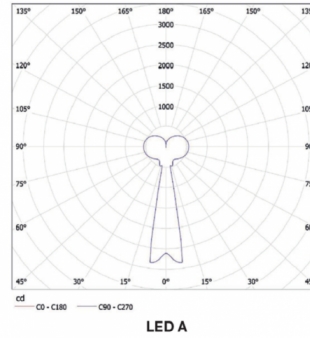

MAIA A ZK.11.M580.Y

Typ: Pendelleuchte

Lampenschirm: weißes, mundgeblasenes, dreischichtiges Opalglas seidenmatt

Metallteile: weiß lackiertes Stahlblech

Federung: weißes Kabel

Der Treiber der Leuchte befindet sich in der Deckenrosette (LED Version).

		A	B	C			
E27	1x75W(max 11W LED)	80	500	1500	-	R*	D* 2300

Lucis ZK.11.M580 MAIA / LDC (Polar)

Spannung: 230V

IK Code: IK01

Fassung: E27

Leuchtmittel: 1x75W(max 11W LED)

A: 80 mm

B: 500 mm

C: 1500 mm

Bewegungsmelder: Nicht Verfügbar

Track-System: Verfügbar auf Anfrage

Sádrokarton: Verfügbar auf Anfrage

Gewicht: 2300 g