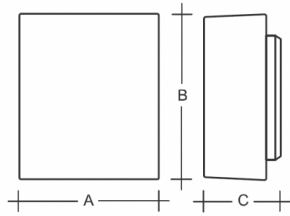

ANANKE S24.12.AN2

Typ: Wandleuchte

Lampenschirm: weißes, mundgeblasenes, dreischichtiges Opalglas seidenmatt

Leuchte: weiß lackiertes Stahlblech

		A	B	C			
E27	2x60W(max 9W LED)	270	320	150	-	-	3000

Spannung: 230V

IK Code: IK01

Fassung: E27

Leuchtmittel: 2x60W(max 9W LED)

A: 270 mm

B: 320 mm

C: 150 mm

Bewegungsmelder: Nicht Verfügbar

Track-System: Nicht Verfügbar