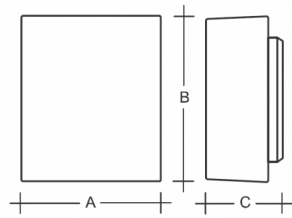

ANANKE S24.12.AN2

Type: luminaire mural

Abat-jour: verre blanc, soufflé de manière artisanale, à trois couches, satin opale mat

Luminaire: tôle en acier peint en blanc

		A	B	C			
E27	2x60W(max 9W LED)	270	320	150	-	-	3000

Tension: 230V

IK code: IK01

Douille: E27

Lampe: 2x60W(max 9W LED)

A: 270 mm

B: 320 mm

C: 150 mm

Capteur de mouvement: Non disponible