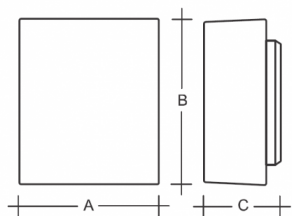

ANANKE S24.L1.AN2.Y

Type: luminaire mural

Abat-jour: verre blanc, soufflé de manière artisanale, à trois couches, satin opale mat

Luminaire: tôle en acier peint en blanc

W	K	Module luminous flux lm	Luminaire luminous flux lm	A	B	C	DALI 2	🚶	🚪	📶	📄	🏷️
16,2	3000	2372	1416	270	320	150	M	O*	-	Q*	-	3000

Module luminous flux: 2372 lm

Luminaire luminous flux: 1416 lm

A: 270 mm

B: 320 mm

C: 150 mm

Dali 2: Disponible

Capteur de mouvement: Disponible sur demande

Module d'urgence: Non disponible