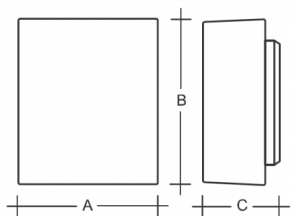

ANANKE S24.L2.AN2.Y

**Typ:** nástěnné svítidlo

**Stínítko:** bílé ručně foukané trojvrstvé sklo opál mat

**Těleso svítidla:** ocelový plech bíle lakovaný

W	K	Světelný tok modulu lm	Světelný tok svítidla lm	A	B	C	DALI 2	IK01	IK02	Bluetooth	Track systém	Weight
16,2	4000	2564	1570	270	320	150	M	O*	-	Q*	-	3000

**Světelný tok modulu:** 2564 lm

**Světelný tok svítidla:** 1570 lm

**A:** 270 mm

**B:** 320 mm

**C:** 150 mm

**Dali 2:** Dostupné

**Pohybový senzor:** Dostupné na poptávku

**Nouzový modul:** Nedostupné