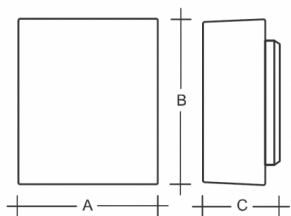

ANANKE S24.L2.AN2.Y

**Type:** luminaire mural

**Abat-jour:** verre blanc, soufflé de manière artisanale, à trois couches, satin opale mat

**Luminaire:** tôle en acier peint en blanc

W	K	Module luminous flux lm	Luminaire luminous flux lm	A	B	C	DALI 2	🚶	🚪	📶	📄	🏷️
16,2	4000	2564	1570	270	320	150	M	O*	-	Q*	-	3000

**Module luminous flux:** 2564 lm

**Luminaire luminous flux:** 1570 lm

**A:** 270 mm

**B:** 320 mm

**C:** 150 mm

**Dali 2:** Disponible

**Capteur de mouvement:** Disponible sur demande

**Module d'urgence:** Non disponible