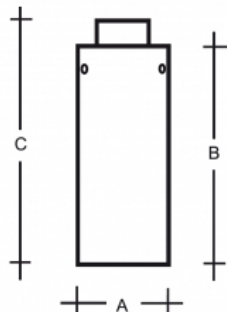

Typ: stropní svítidlo

Stínítko: bílé ručně fukané trojvrstvé sklo opál mat

Těleso svítidla: ocelový plech bíle lakovaný