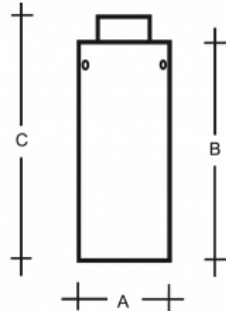

MAIA S7.11.M320

Type: luminaire plafonnier

Abat-jour: verre blanc, soufflé de manière artisanale, à trois couches, satin opale mat

Luminaire: tôle en acier peint en blanc

		A	B	C			
E27	1x100W(max 13W LED)	150	320	360	-	-	2200

Tension: 230V

IK code: IK01

Douille: E27

Lampe: 1x100W(max 13W LED)

A: 150 mm

B: 320 mm

C: 360 mm

Capteur de mouvement: Non disponible