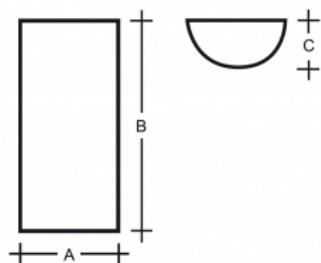

MAIA S3.14W

Typ: nástěnné svítidlo

Stínítko: bílé ručně foukané trojvrstvé sklo opál mat

Těleso svítidla: ocelový plech bíle lakovaný