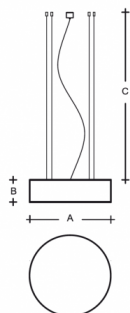

## IZAR R MAX ZL4.IR.L1.700M.91Y

- Typ:** Pendelleuchte
- Lampenschirm:** Acrylglas
- Metallteile:** weiß lackiertes Stahlblech
- Federung:** Seilaufhängung mit transparentem Kabel

W	K	Module luminous flux lm	Luminaire luminous flux lm	A	B	C	DALI 2	IK06	IP40	Bluetooth	Track-System	Sádrokarton	Gewicht
86	3000	11930	10383	700	180	2000	M	O*	P*	Q*	-	-	13000

**Luminaire luminous flux:** 10383 lm

**A:** 700 mm

**B:** 180 mm

**C:** 2000 mm

**Dali 2:** Verfügbar

**Bewegungsmelder:** Verfügbar auf Anfrage

**Notlichtmodul:** Verfügbar auf Anfrage

**Bluetooth-Steuerung:** Verfügbar auf Anfrage